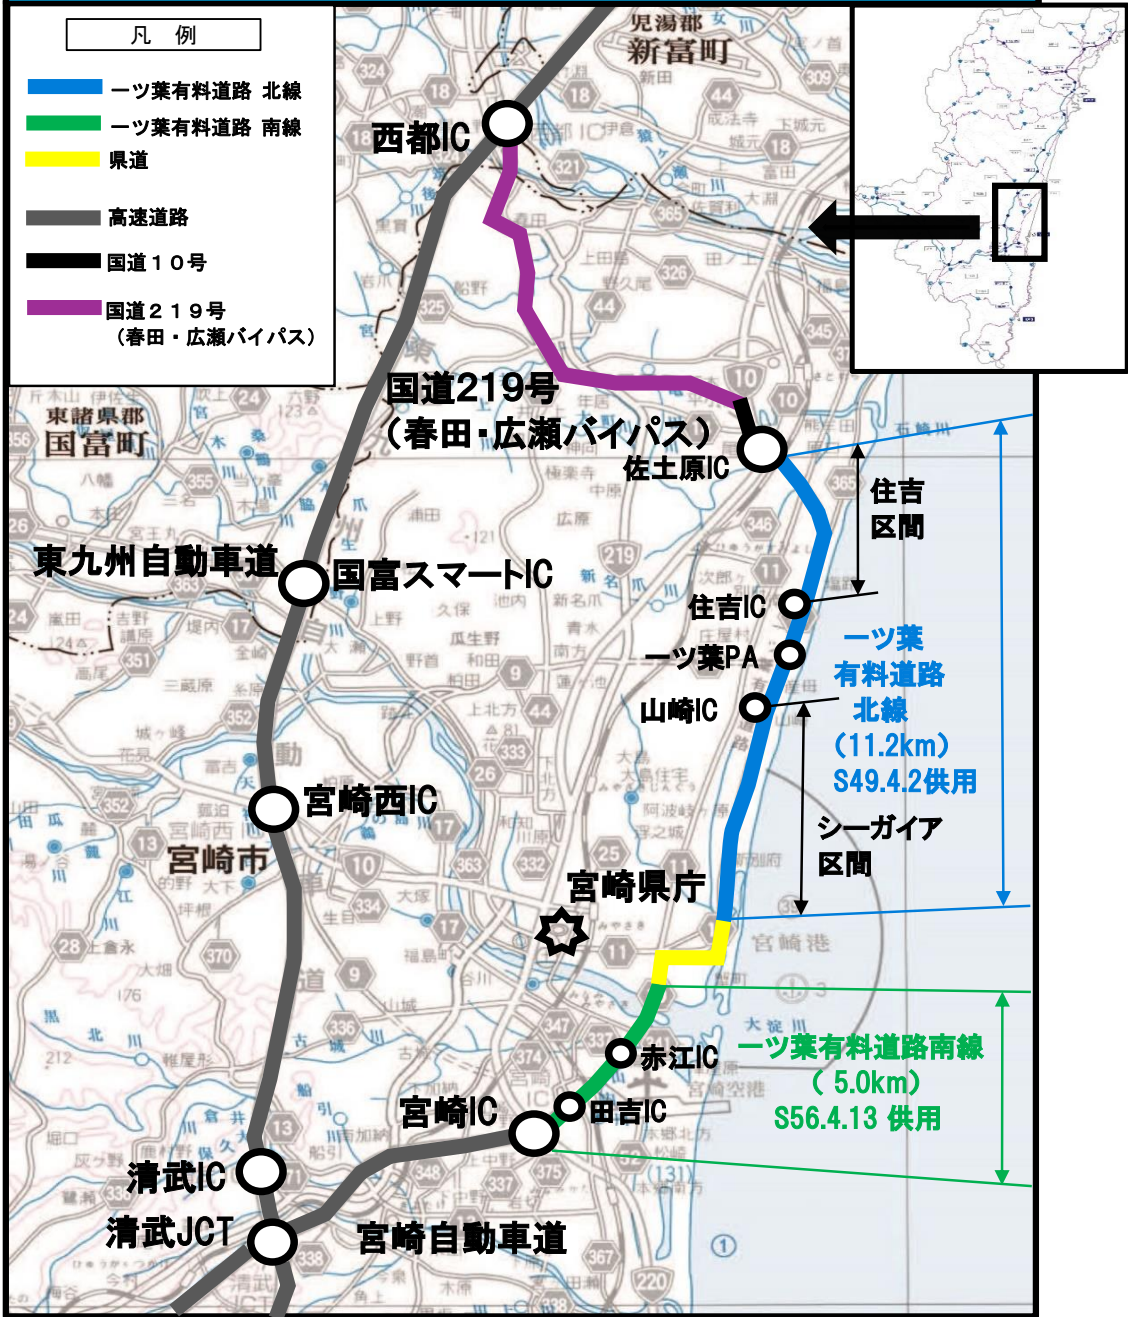

一ツ葉有料道路

宮崎空港／宮崎港／宮崎臨海公園／フェニックス自然動物園／シーガイア
イオンモール宮崎／宮崎自動車道／国道219号広瀬バイパス等へ直接アクセス

通行料金値下げで、
通勤・レジャーに
ますます
便利になりました。

一ツ葉有料道路北線・南線の車種毎の料金は同額です。

一ツ葉有料道路料金表

(通行1台1回につき 単位:円)

■北線	普通車	軽自動車等	大型車(I)	大型車(II)	軽車両等
本線区間	150	100	250	550	20
住吉区間	100	100	150	350	10
シーガイア区間	100	100	150	350	10

一ツ葉有料道路
北線・南線
両路線でご利用
いただけます。

宮崎県道路公社

〒880-0014 宮崎県宮崎市橘通東2-7-18

TEL (0985) 25-1588 FAX (0985) 20-7406

[HP] <http://miyazaki-dk.or.jp> [E-mail] info@miyazaki-dk.or.jp

一ツ葉有料道路の案内図

回数券の販売所 (50ヵ所)

- (宮崎市)・宮崎県庁本館(職員互助会) ・宮崎県企業局売店 ・宮交シティ
 - ・宮崎カーフェリー ・宮崎地区建設業協会 ・コープみやざき本郷店
 - ・コープみやざき赤江店 ・コープみやざきかおる坂店 ・コープみやざき大塚店 ・コープみやざき宮脇店
 - ・コープみやざき柳丸店 ・コープみやざき花ヶ島店 ・ファミリーマート恒久4丁目店
 - ・ファミリーマート日ノ出町店 ・ファミリーマート宮崎港前店 ・ローソン宮崎稗原町店
 - ・ローソンS宮崎県防災庁舎店 ・セブンイレブン宮崎空港前店
 - ・セブンイレブン宮崎飛江田店 ・イオンモール宮崎 ・一ツ葉有料道路北線、南線管理事務所 ・宮崎県道路公社
- (宮崎市清武町)・宮崎大学医学部附属病院1階売店 ・SUMTECサービス
- (宮崎市佐土原町)・コープみやざき佐土原店 ・セブンイレブン佐土原下田島店 ・セブンイレブン佐土原久峰店
 - ・セブンイレブン佐土原東上那珂店 ・セブンイレブン佐土原上田島店 ・セブンイレブン佐土原宮本原店
 - ・セブンイレブン佐土原広瀬中学校前店
- (都城市)・宮崎県都城総合庁舎売店 ・都城トラック団地協同組合
- (延岡市)・宮崎県延岡総合庁舎売店 ・延岡市役所1階売店
- (日南市)・日南地区建設業協会 ・コープみやざき日南店
- (日向市)・日向地区建設業協会
- (西都市)・西都地区建設業協会 ・Aコープ西都店 ・ファミリーマート西都右松店 ・セブンイレブン西都岡富店
- (高鍋町)・高鍋地区建設業協会 ・セブンイレブン高鍋持田店
- (新富町)・新富町役場売店 ・セブンイレブン新富三納代店 ・セブンイレブン新富上富田店
 - ・ファミリーマート新富店
- (川南町)・かわみなみPLATZ